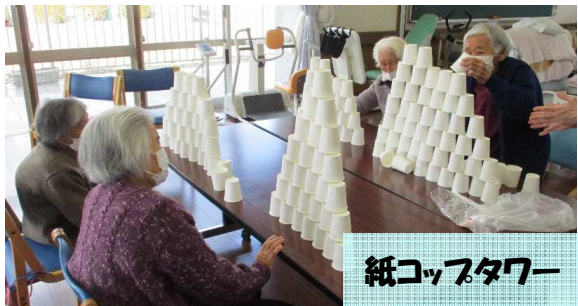

### おしらせ

3月よりデイサービスの日程が変わりました。午前中にクラブ活動を行い、午後しっかりと機能訓練を行っていただけるようになりました。

紙コップタワー

壁の装飾作り

カードゲーム

絵葉書

この他にも様々なクラブ活動があります。クラブ活動の予定は裏面にありますのでご覧ください。また、「こんなことやってみたい！」などの、ご希望がございましたらお気軽に職員にお声がけください。